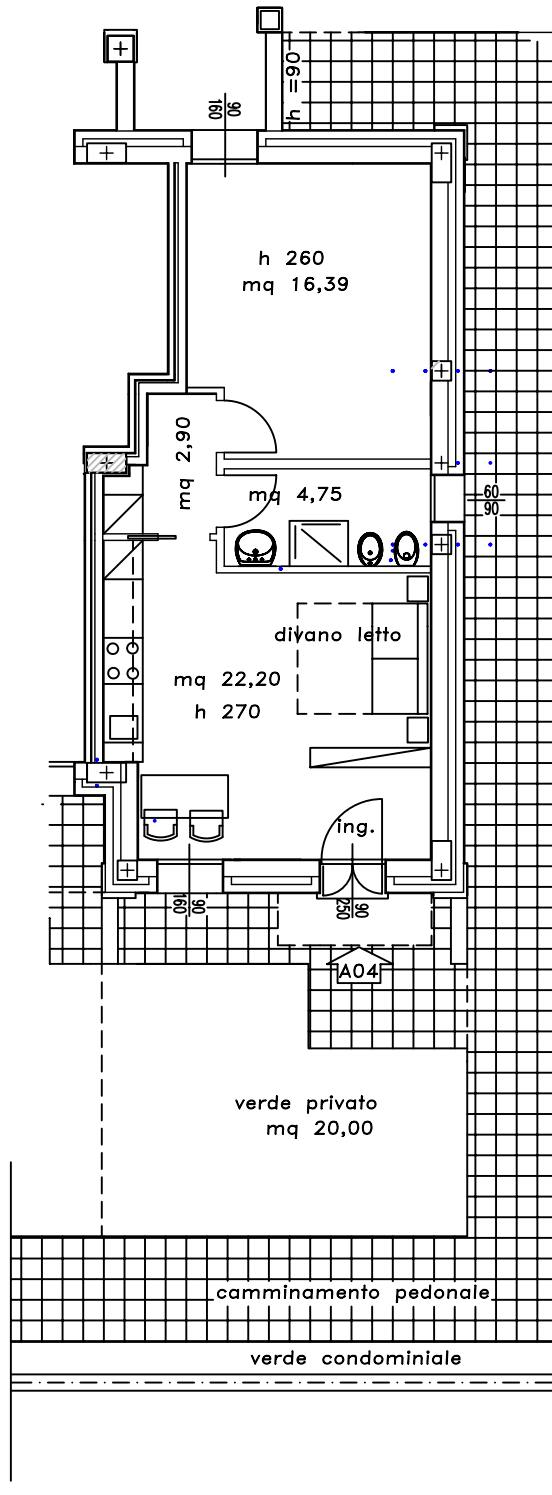

Proprietà :

EDILASTRA SNC di Piazza ing. Pietro & C.

Impresa di costruzioni :

SI.LE. srl

residenze "S. REMIGIO"

EDIFICIO A
ALLOGGIO A04
PIANO TERRA

ALLOGGIO	mq 38,30
SUP.ACCESORIA	mq 22,50
tot. commerciale	mq 60,80
VERDE PRIVATO	mq 20,00

N.B. LE PLANIMETRIE POSSONO SUBIRE MODIFICHE IN CORSO DI COSTRUZIONE
IN QUANTO VI SONO ELEMENTI ANCORA IN FASE DI DEFINIZIONE PROGETTUALE